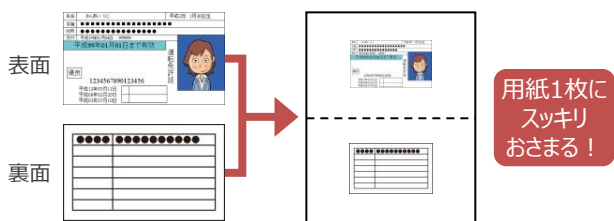

免許証や保険証などのIDカードの控えを、簡単操作で取れるので、**お客様をお待たせしなくなりました**。**誰でも使いこなせる便利な機能**がたくさんあります。

用紙1枚にスッキリおさまる！

★さらに**IDカードの両面を簡単にスキャン**できる「IDカードスキャン」機能もあります。(対応機種のみ)

会社の情報を守る充実のセキュリティ機能

情報資産をしっかり守るために、複合機のセキュリティ対策と**紙文書からの情報漏えいへの対策**も始めました！*対応機種のみ